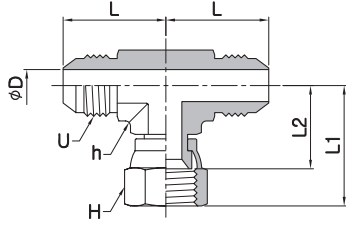

Swivel Branch Tee

JSTB

Part No.	Tube O.D.		U (UN / UNF)	D	L	L1	L2	h (HEX)	H (HEX)
	inch	mm							
JSTB-2T	1/8	3	5/16 - 24	1.6	19.6	24.6	16.7	11.1	11.1
JSTB-3T	3/16	4	3/8 - 24	3.2	21.1	25.4	17.1	11.1	12.7
JSTB-4T	1/4	6	7/16 - 20	4.4	22.6	25.4	16.7	11.1	14.2
JSTB-5T	5/16	8	1/2 - 20	6.0	24.1	26.9	17.4	14.3	15.8
JSTB-6T	3/8	10	9/16 - 18	7.5	26.9	31.8	22.3	14.3	17.4
JSTB-8T	1/2	12	3/4 - 16	9.9	31.8	35.1	24.4	19.0	22.2
JSTB-10T	5/8	16	7/8 - 14	12.3	36.8	41.1	28.4	22.2	25.4
JSTB-12T	3/4	18, 20	1 1/16 - 12	15.5	42.2	44.4	30.1	27.0	31.7
JSTB-14T	7/8	22	1 3/16 - 12	18.3	45.7	45.2	30.5	33.3	34.9
JSTB-16T	1	25	1 5/16 - 12	21.4	46.0	50.8	35.7	33.3	38.1
JSTB-20T	1-1/4	32	1 5/8 - 12	27.4	52.3	58.7	42.8	41.3	50.8
JSTB-24T	1-1/2	38	1 7/8 - 12	33.3	59.2	65.8	47.2	47.6	57.1
JSTB-32T	2	50	2 1/2 - 12	45.2	77.7	85.9	62.1	63.5	69.8

Nut

JN

Sleeve

JS

Part No.	Tube O.D.		U (UN / UNF)	L	H (HEX)
	inch	mm			
JN-2T	1/8	-	5/16 - 24	14.0	9.5
JN-3T	3/16	-	3/8 - 24	15.5	11.0
JN-4T	1/4	6	7/16 - 20	15.8	14.3
JN-5T	5/16	8	1/2 - 20	17.3	15.8
JN-6T	3/8	10	9/16 - 18	18.5	17.4
JN-8T	1/2	12	3/4 - 16	21.6	22.2
JN-10T	5/8	16	7/8 - 14	24.9	25.4
JN-12T	3/4	18	1 1/16 - 12	26.2	31.7
JN-20M	-	20	1 1/16 - 12	26.2	31.7
JN-14T	7/8	22	1 3/16 - 12	27.7	34.9
JN-16T	1	25	1 5/16 - 12	28.7	38.1
JN-20T	1-1/4	32	1 5/8 - 12	31.2	50.8
JN-24T	1-1/2	38	1 7/8 - 12	36.1	57.1
JN-32T	2	50	2 1/2 - 12	44.5	73.0

Part No.	Tube O.D.		L	Part No.	Tube O.D.		L
	inch	mm			metric	mm	
JS-2T	1/8	8.6	8.6	JS-3M	3	8.6	
JS-3T	3/16	8.6	8.6	JS-4M	4	8.6	
JS-4T	1/4	10.4	10.4	JS-6M	6	10.4	
JS-5T	5/16	11.2	11.2	JS-8M	8	11.2	
JS-6T	3/8	12.7	12.7	JS-10M	10	12.7	
JS-8T	1/2	14.2	14.2	JS-12M	12	14.2	
JS-10T	5/8	16.8	16.8	JS-16M	16	16.8	
JS-12T	3/4	17.3	17.3	JS-18M	18	17.3	
JS-14T	7/8	19.3	19.3	JS-20M	20	17.3	
JS-16T	1	19.8	19.8	JS-22M	22	19.3	
JS-20T	1-1/4	23.1	23.1	JS-25M	25	19.8	
JS-24T	1-1/2	28.4	28.4	JS-32M	32	23.1	
JS-32T	2	30.2	30.2	JS-38M	38	28.4