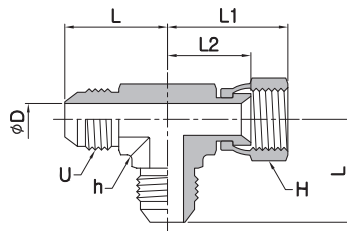

Swivel Run Tee

JSTR

Part No.	Tube O.D		U (UN / UNF)	D	L	L1	L2	h (HEX)	H (HEX)
	inch	mm							
JSTR-2T	1/8	3	5/16 - 24	1.6	19.6	24.6	16.7	11.1	11.1
JSTR-3T	3/16	4	3/8 - 24	3.2	21.1	25.4	17.1	11.1	12.7
JSTR-4T	1/4	6	7/16 - 20	4.4	22.6	25.4	16.7	11.1	14.2
JSTR-5T	5/16	8	1/2 - 20	6.0	24.1	26.9	17.4	14.3	15.8
JSTR-6T	3/8	10	9/16 - 18	7.5	26.9	31.8	22.3	14.3	17.4
JSTR-8T	1/2	12	3/4 - 16	9.9	31.8	35.1	24.4	19.0	22.2
JSTR-10T	5/8	16	7/8 - 14	12.3	36.8	41.1	28.4	22.2	25.4
JSTR-12T	3/4	18, 20	1 1/16 - 12	15.5	42.2	44.4	30.1	27.0	31.7
JSTR-14T	7/8	22	1 3/16 - 12	18.3	45.7	45.2	30.5	33.3	34.9
JSTR-16T	1	25	1 5/16 - 12	21.4	46.0	50.8	35.7	33.3	38.1
JSTR-20T	1-1/4	32	1 5/8 - 12	27.4	52.3	58.7	42.8	41.3	50.8
JSTR-24T	1-1/2	38	1 7/8 - 12	33.3	59.2	65.8	47.2	47.6	57.1
JSTR-32T	2	50	2 1/2 - 12	45.2	77.7	85.9	62.1	63.5	69.8